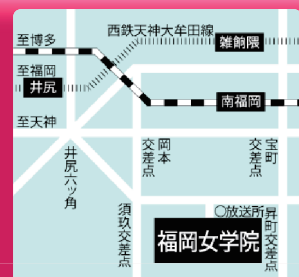

子育てミニ講座

ママ&赤ちゃんLife

7/22(金)

～産後のママと赤ちゃんの心と体はどう変化・成長しているのでしょうか?～

先生 福岡女学院看護大学
講師 椎葉 美千代

対象 0～1歳の子どもの保護者

定員 大人のみ20名程度
※無料託児あり

申込期間 6/14(火)～7/20(水)

トイレトレーニング

9/5(月)

～おしっこウンチのおはなし～

先生 福岡女学院幼稚園
副園長 谷村 寛子

対象 0～2歳の子どもの保護者

定員 大人のみ20名程度
※無料託児あり

申込期間 7/25(月)～9/1(木)

大人のための音楽会

11/21(月)

～いやしの時間です。ストレス解消に…～

ヴァイオリン 福岡女学院高等学校
教諭 荒牧 清香

ピアノ 福岡女学院大学
講師 安氏 洋子

対象 大人のみ100名程度
定員 ※託児は20名まで(無料)

申込期間 10/4(火)～11/17(木)

小さな子どもとおもちゃ

2017
1/23(月)

～一緒に見て、さわって、遊んでみよう!～

先生 認定NPO法人 日本グット・M委員会
子育て支援事業部部長
東京おもちゃ美術館 副館長
元 福岡女学院幼稚園教諭
石井 今日子

対象 0～2歳の子どもの保護者

定員 大人のみ(1部20名・2部20名)
※無料託児あり

申込期間 11/28(月)～1/19(木)

時間

10:00受付 10:30～11:30

※「小さな子どもとおもちゃ」のみ 1部 10:00受付 10:30～11:30
2部 13:00受付 13:30～14:30

場所

福岡女学院幼稚園 子育て支援施設 森のおうち
〒811-1313 福岡市南区日佐3-42-1

申込方法

電話申込 土日を除く9:00～17:00 ※定員になり次第〆切

申込お問い合わせ

☎092-575-2472

参加費

無料

福岡女学院幼稚園
FUKUOKA JO GAKUIN KINDERGARTEN

駐車場あり